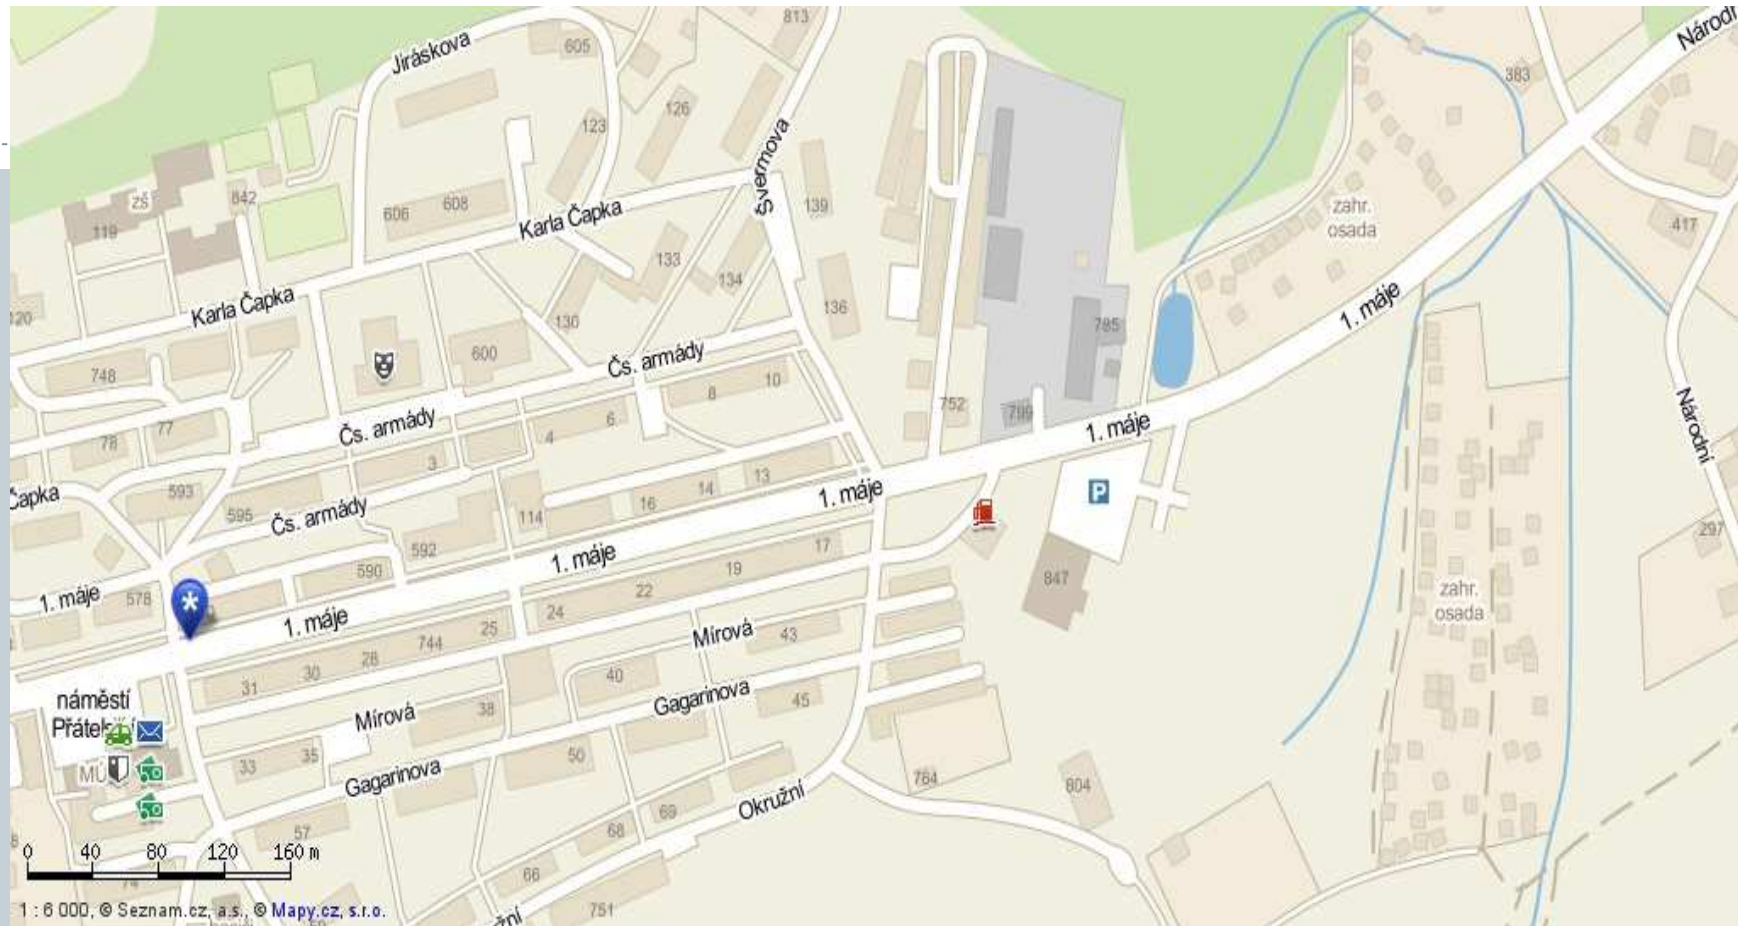

ANOTACE

Cílová skupina:	Žáci 1.ročníku
Forma:	Frontální, samostatná.
Pomůcky:	Promítací plátno, tabule.
Metodický pokyn:	<p>Naše město: Zde si ukážeme a popíšeme jak vypadá naše město. Ukážeme si, kudy chodíme do školy a kde jsou důležitá místa našeho města.</p> <p>V druhém bloku už děti samy říkají, kde se co nachází. Kliknutím myší přijíždějí jednotlivá označení k daným místům.</p> <p>Dopravní značky: zde si povídáme o dopravních značkách, kde se která nachází a k čemu je důležitá.</p> <p>V dalším bloku už se děti samy snaží pojmenovávat značky. Opět po kliknutí přijíždějí správné odpovědi.</p> <p>Semafor: dále máme semafor s označením toho, co která barva značí.</p> <p>Dalším blokem je opět samostatná část pro děti, které říkají, která barva označuje dané povely.</p> <p>Posledním slejdem je metodická příručka.</p>

PRVOUKA 2

Znám své okolí

Naše město - HABARTOV

ZŠ ŠKOLA

DŮM KULTURY

TESCO

NÁMĚSTÍ

ČERPACÍ
STANICE