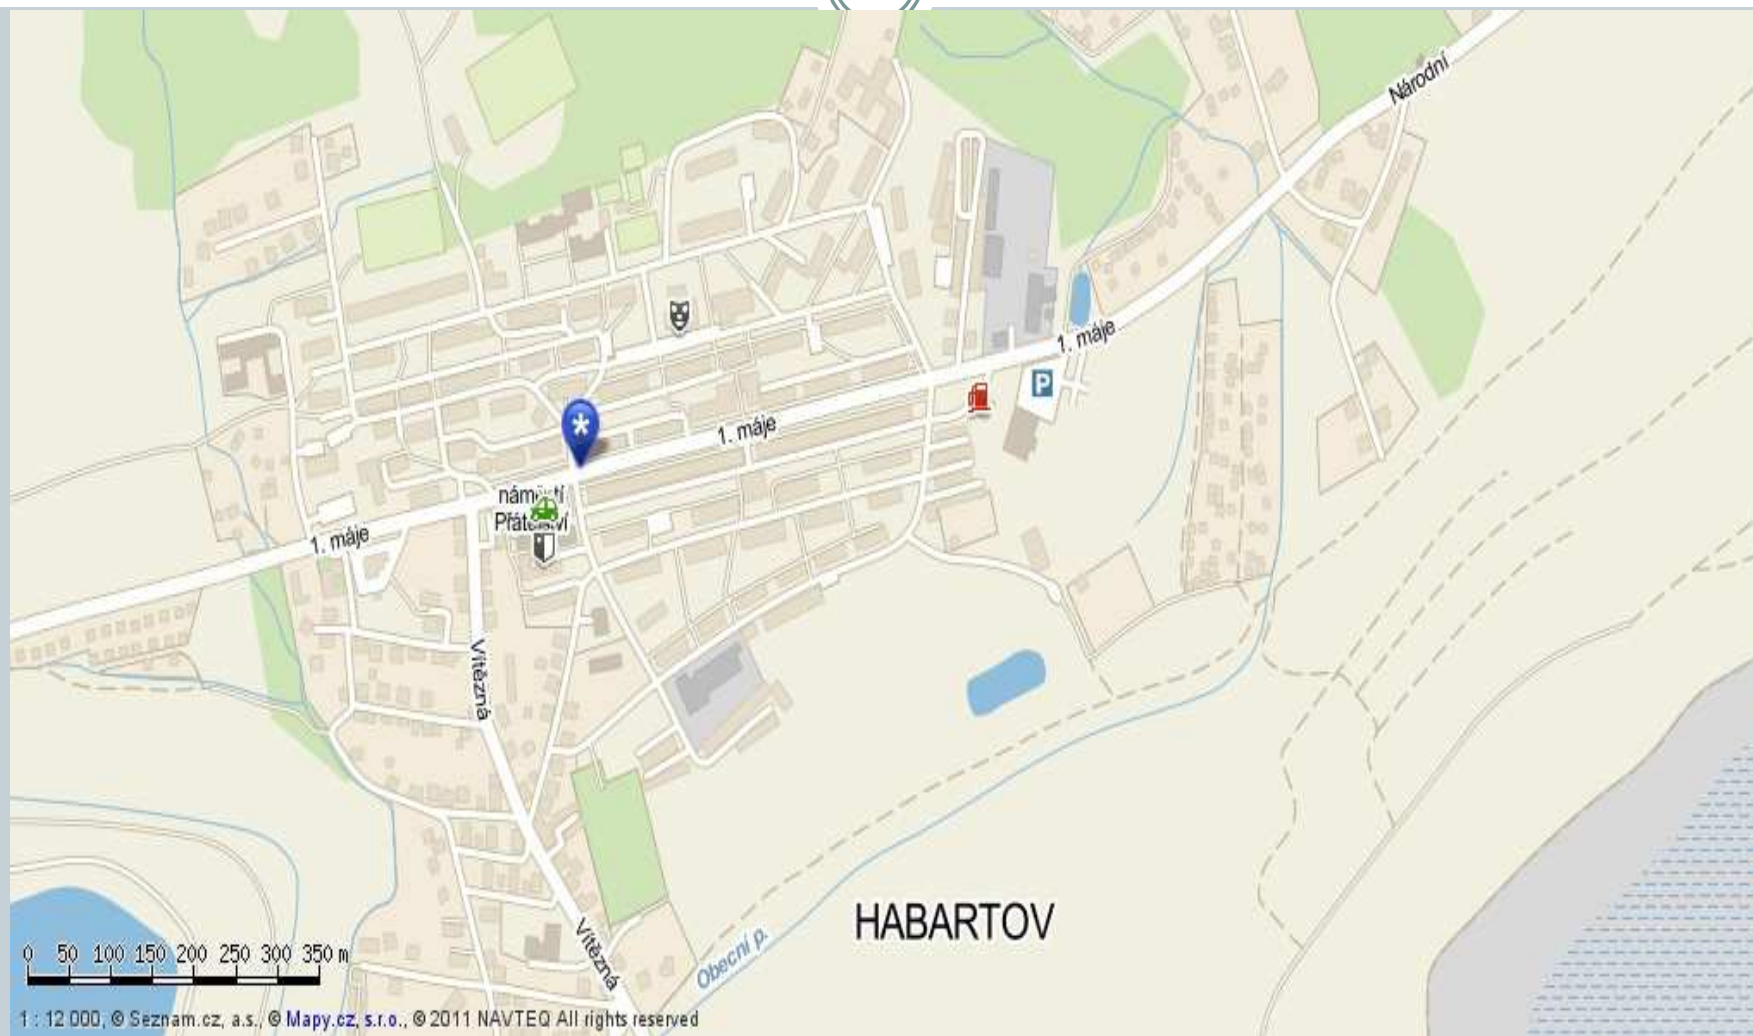

ANOTACE

Cílová skupina:	Žáci 1.ročníku
Forma:	Frontální, samostatná.
Pomůcky:	Promítací plátno, tabule.
Metodický pokyn:	<p>Naše město: Zde si ukážeme a popíšeme jak vypadá naše město. Ukážeme si, kudy chodíme do školy a kde jsou důležitá místa našeho města.</p> <p>V druhém bloku už děti samy říkají, kde se co nachází. Kliknutím myší přijíždějí jednotlivá označení k daným místům.</p> <p>Dopravní značky: zde si povídáme o dopravních značkách, kde se která nachází a k čemu je důležitá.</p> <p>V dalším bloku už se děti samy snaží pojmenovávat značky. Opět po kliknutí přijíždějí správné odpovědi.</p> <p>Semafor: dále máme semafor s označením toho, co která barva značí.</p> <p>Dalším blokem je opět samostatná část pro děti, které říkají, která barva označuje dané povely.</p> <p>Posledním slejdem je metodická příručka.</p>

PRVOUKA 2

Znám své okolí

Naše město - HABARTOV

ZŠ ŠKOLA

DŮM KULTURY

TESCO

NÁMĚSTÍ

ČERPACÍ
STANICE